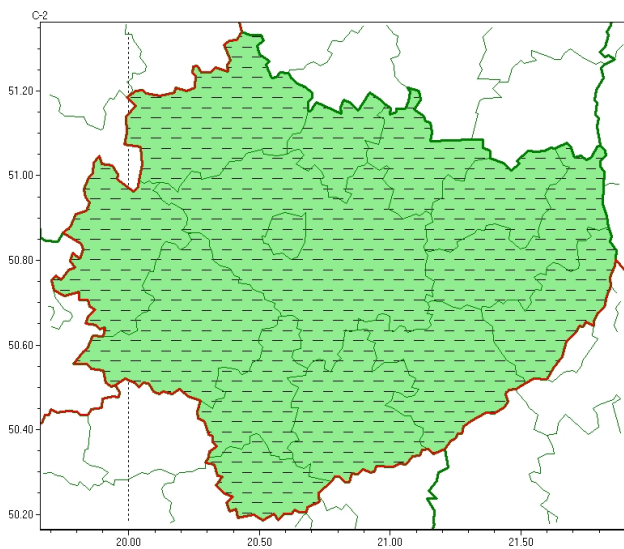

## OSTRZEŻENIE METEOROLOGICZNE NR 300 - Gęsta mgła

### Zasięg ostrzeżeń w województwie

Opady marznące  
2024-12-29 06:21

Gęsta mgła  
2024-12-29 06:21

**WOJEWÓDZTWO ŚWIĘTOKRZYSKIE**  
**OSTRZEŻENIA METEOROLOGICZNE ZBIORCZO NR 300**  
**WYKAZ OBOWIĄZUJĄCYCH OSTRZEŻEŃ**  
**o godz. 06:21 dnia 29.12.2024**

**Zjawisko/Stopień zagrożenia: Opady marznące/1 ODWOŁANIE**

Obszar (w nawiasie numer ostrzeżenia dla powiatu) powiaty: **buski(151), jędrzejowski(144), kazimierski(153), Kielce(150), kielecki(150), konecki(136), opatowski(145), ostrowiecki(146), pińczowski(148), sandomierski(151), skarżyski(142), starachowicki(142), staszowski(154), włoszczowski(140)**

Ważność: **od godz. 16:00 dnia 28.12.2024 do godz. 12:00 dnia 29.12.2024**

Prawdopodobieństwo: **80%**

Przebieg: **Prognozuje się gęste mgły, w zasięgu których widzialność może miejscami wynosić 200 m, lokalnie 100 m.**