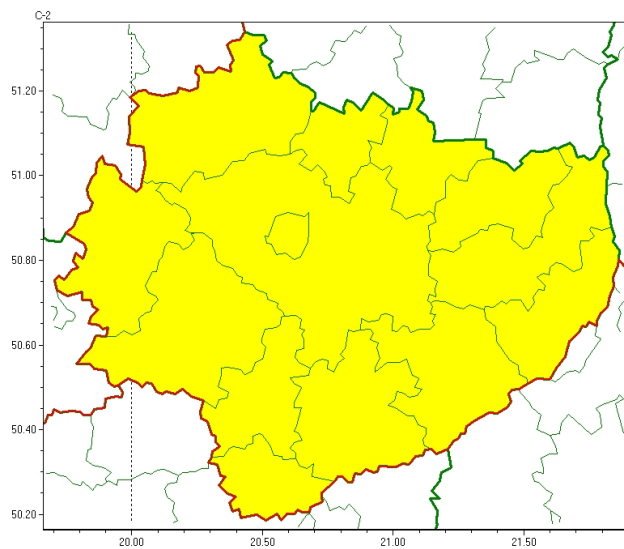

## OSTRZEŻENIE METEOROLOGICZNE NR 300 - Gęsta mgła

### Zasięg ostrzeżeń w województwie

Opady marznące  
2024-12-29 06:21

Gęsta mgła  
2024-12-29 06:21

**WOJEWÓDZTWO ŚWIĘTOKRZYSKIE**  
**OSTRZEŻENIA METEOROLOGICZNE ZBIORCZO NR 300**  
**WYKAZ OBOWIĄZUJĄCYCH OSTRZEŻEŃ**  
**o godz. 06:21 dnia 29.12.2024**

**Zjawisko/Stopień zagrożenia: Opady marznące/1 ODWOŁANIE**

Obszar (w nawiasie numer ostrzeżenia dla powiatu) powiaty: **buski(151), jędrzejowski(144), kazimierski(153), Kielce(150), kielecki(150), konecki(136), opatowski(145), ostrowiecki(146), pińczowski(148), sandomierski(151), skarżyski(142), starachowicki(142), staszowski(154), włoszczowski(140)**

Ważność: **od godz. 16:00 dnia 28.12.2024 do godz. 12:00 dnia 29.12.2024**

Prawdopodobieństwo: **80%**

Przebieg: **Prognozuje się gęste mgły, w zasięgu których widzialność może miejscami wynosić 200 m, lokalnie 100 m.**