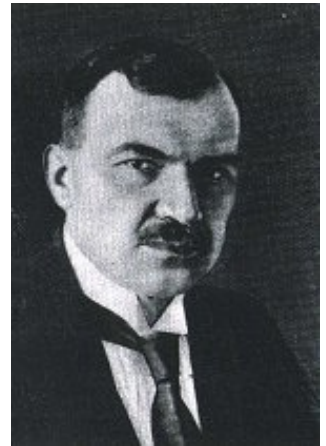

# Świętokrzyski Urząd Wojewódzki w Kielcach

---

<https://www.kielce.uw.gov.pl/pl/wojewodztwo/historia-regionu/poczet-wojewodow-kieliec/142,Mieczyslaw-Bilski-1923-1924.html>  
27.04.2025, 08:23

## Mieczysław Bilski (1923-1924)

---

Urodzony 7 grudnia 1875 r. w Litwinowie (pow. podhajecki). Ukończył gimnazjum w Brzeżanach oraz Wydział Prawa na Uniwersytecie Jana Kazimierza we Lwowie. W czasie I wojny światowej służył w wojsku austriackim, na froncie czarnogórskim.

Od 1902 r. pracował w galicyjskiej administracji krajowej jako komisarz powiatowy. Następnie pełnił funkcję sekretarza namiestnictwa we Lwowie. W kolejnych latach był prezydentem Chełma oraz starostą w Tomaszowie Lubelskich i Radomsku.